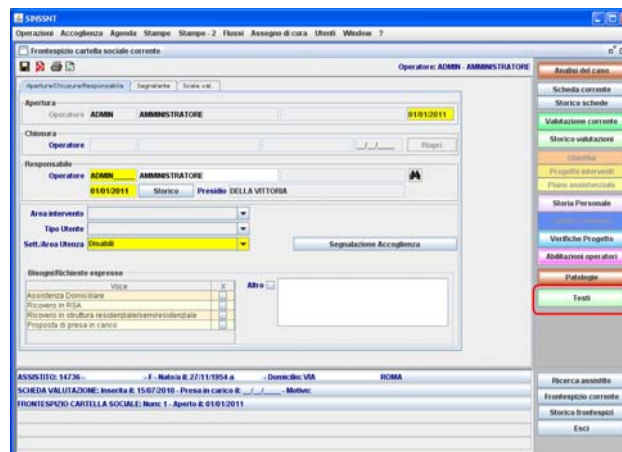

## Note Release 11.02

### 1. Frontespizio cartella sociale

Nuova visualizzazione del pannello “Bisogni/Richieste espresse”: le voci selezionabili sono ora configurabili fino ad un massimo di 9.

### 2. Elenco Testi

Nuova funzionalità accessibile dalla pulsantiera di destra del frontespizio sociale (Testi)

Permette di inserire testi formattati, compilandoli tramite un editor interno che permette la stampa diretta del documento e l'archiviazione dell'intestazione del documento e dei dettagli su database, per successiva consultazione e/o modifica.