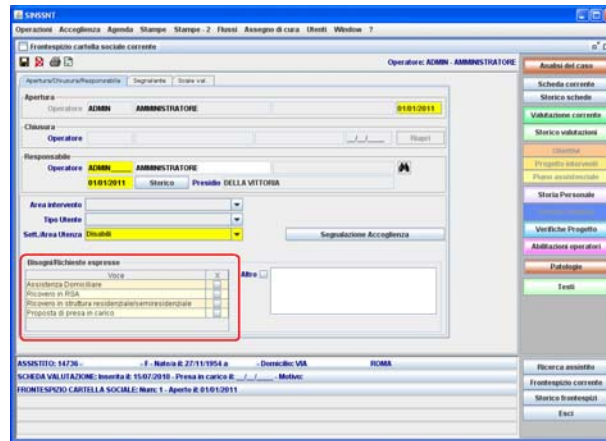

## Note Release 11.02

### 1. Frontespizio cartella sociale

Nuova visualizzazione del pannello “Bisogni/Richieste espresse”: le voci selezionabili sono ora configurabili fino ad un massimo di 9.

### 2. Elenco Testi

Nuova funzionalità accessibile dalla pulsantiera di destra del frontespizio sociale (Testi)

Permette di inserire testi formattati, compilandoli tramite un editor interno che permette la stampa diretta del documento e l'archiviazione dell'intestazione del documento e dei dettagli su database, per successiva consultazione e/o modifica.